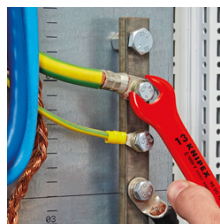

98 00 09

Ключ гаечный рожковый

- головка наклонена под углом 15°
- базовый инструмент хромированный
- хром-ванадиевая сталь, ковкая, закалённая в масле

Номер артикула	98 00 09
EAN	4003773019848
Стандарт на изоляцию	IEC 60900 DIN EN 60900
Размер под ключ S mm	9,0
Длина l max* mm	105,0
Ширина головки b max* mm	24,0
Толщина головки a max* mm	4,0
Вес нетто g	29